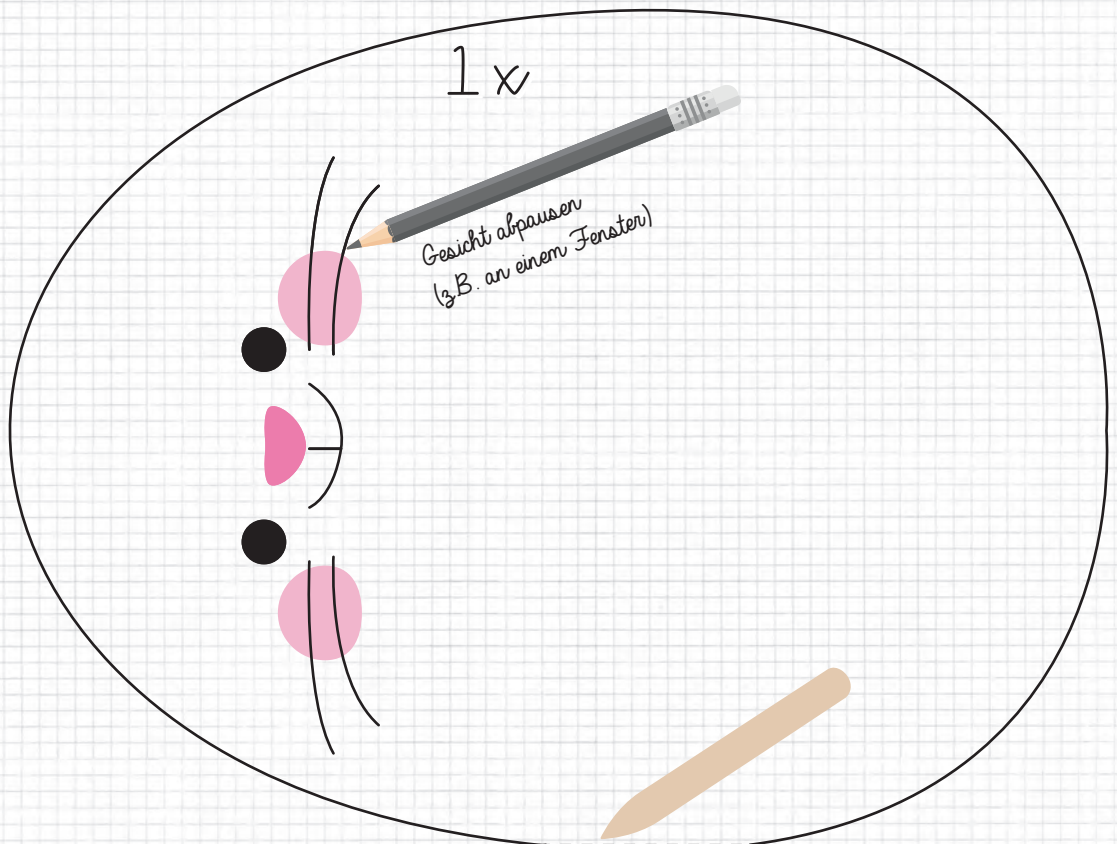

URSUS®

MIT BOMMEL
SCHWÄNZCHEN

Vorlage OSTERHASEN KARTE

SIE BRAUCHEN:

- URSUS® Fotokarton Weiß
Art-Nr.: 388 22 00
- URSUS® Fotokarton Hochzeit
Art-Nr.: 1194 22 03
- URSUS® Bastelschere rund
Art-Nr.: 1922 00 00
- URSUS® Pompons "Plüsch"
Art-Nr.: 3950 00 03
- URSUS® Klebepads
Art-Nr.: 5654 00 00
- Flüssigkleber
- Stifte

#URSUSDIY

WWW.URSUS-BASTELN.DE

Vorlage Osterhasenkarte

Vorlagen zum Ausdrucken,
ausschneiden und falzen.

_____ schneiden

- - - - - falzen

#URSUSDIY

WWW.URSUS-BASTELN.DE